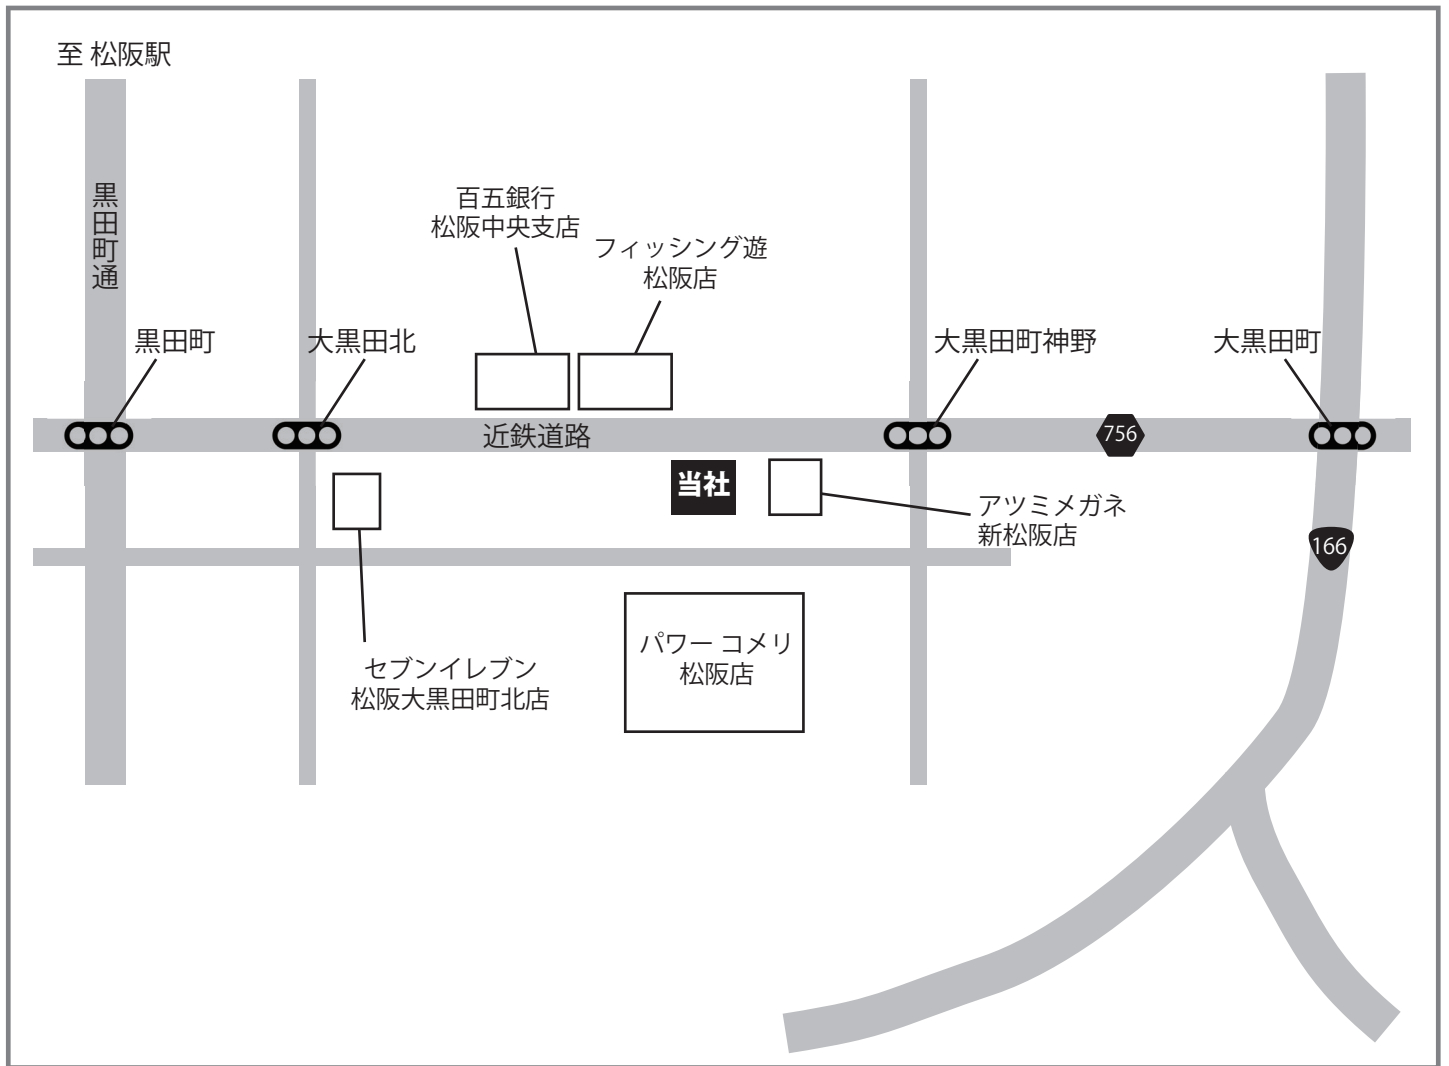

■ 株式会社 アーリー・バード・エージェント (リージョナルキャリア三重) 本社オフィス